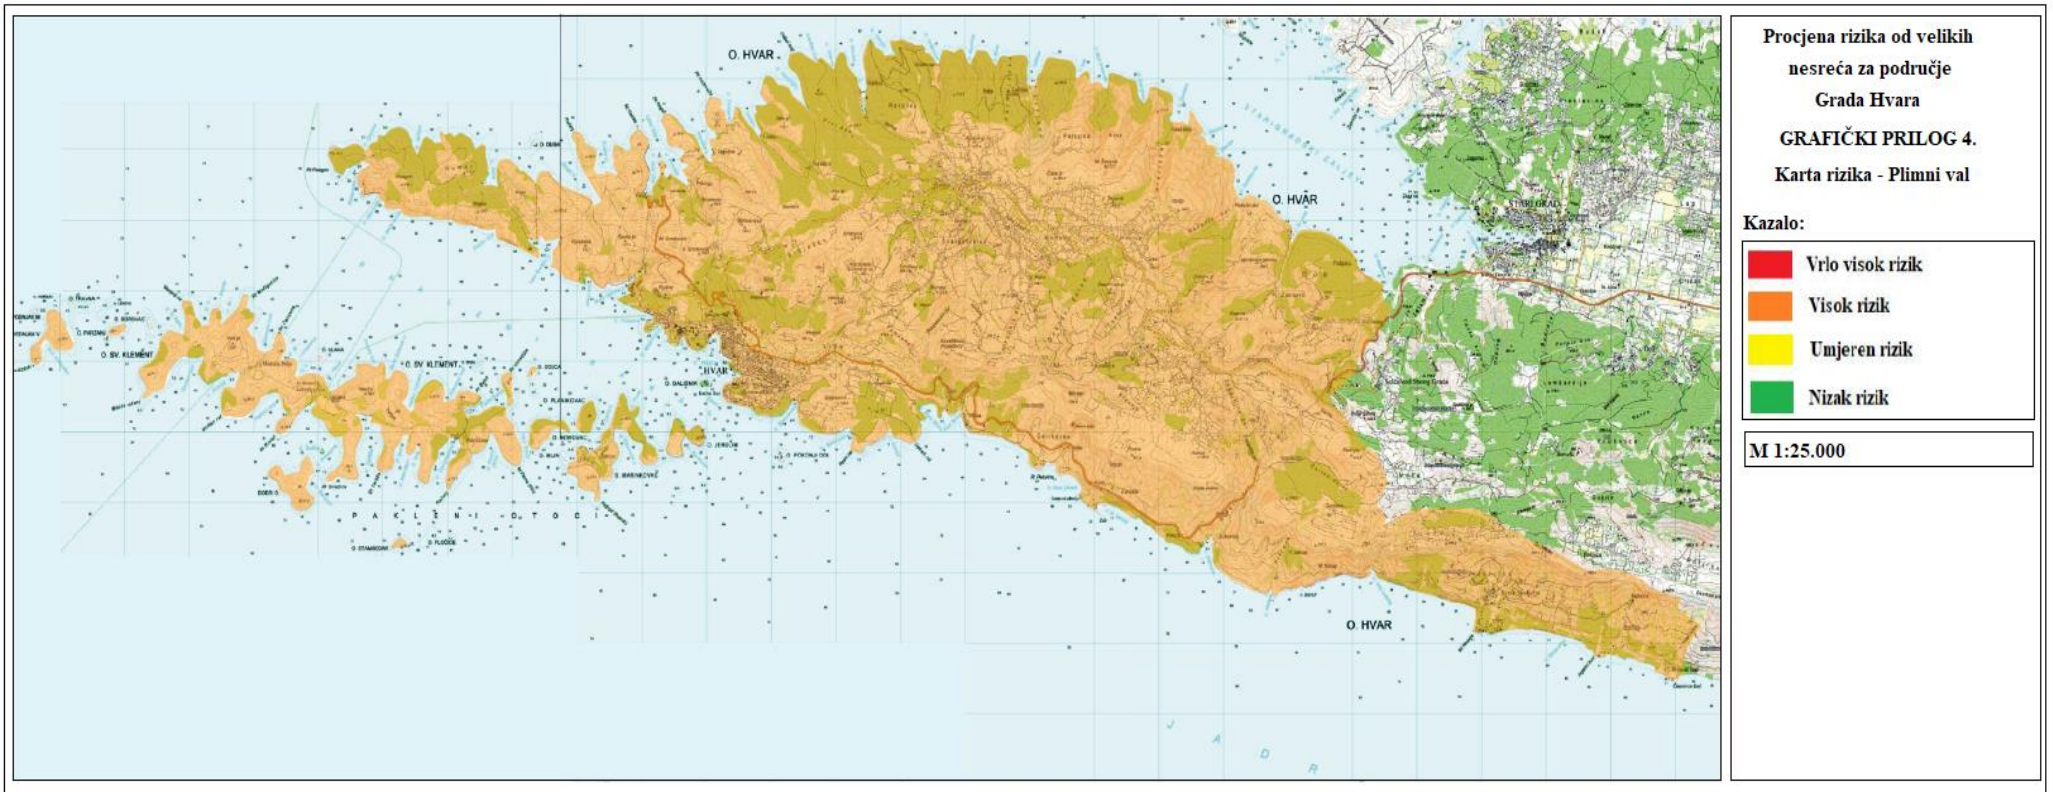

Procjena rizika od velikih  
nesreća za područje  
Grada Hvara  
**GRAFIČKI PRILOG 2.**  
Karta rizika - Potres

Kazalo:

- Vrlo visok rizik
- Visok rizik
- Umjeren rizik
- Nizak rizik

M 1:25.000

**Procjena rizika od velikih  
nesreća za područje  
Grada Hvara  
GRAFIČKI PRILOG 5.**

**Karta rizika - Epidemije i pandemije**

**Kazalo:**

- Vrlo visok rizik
- Visok rizik
- Umjeren rizik
- Nizak rizik

**M 1:25.000**

Procjena rizika od velikih  
nesreća za područje  
Grada Hvara  
**GRAFIČKI PRILOG 6.**  
Karta rizika - Ekstremne  
temperature

Kazalo:

	Vrlo visok rizik
	Visok rizik
	Umjeren rizik
	Nizak rizik

M 1:25.000