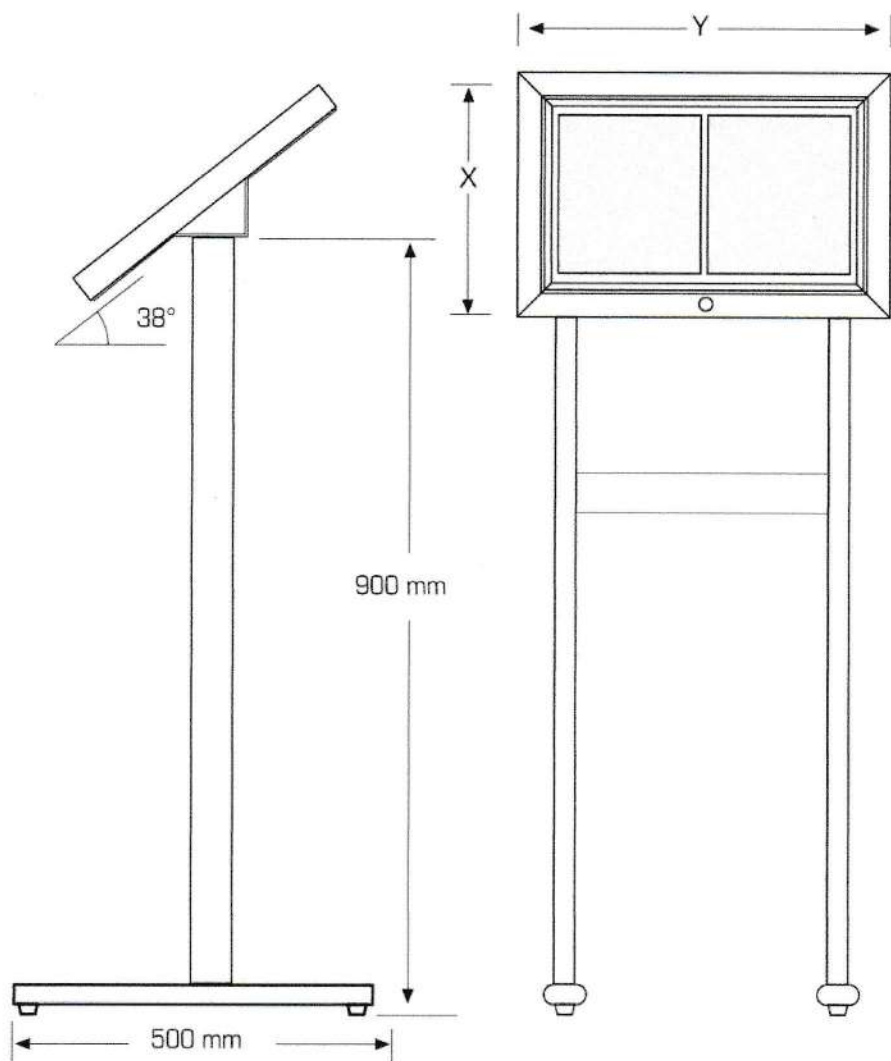

Tabla za oznaku spomenika kulture

Tabla za oznaku spomenika kulture

4.1 VIZUALIZACIJE

Tabla za oznaku ulice (100x450x50 mm)

PRILOG 2

PROJEKT TURISTIČKE SIGNALIZACIJE GRADA HVARA

PRILOG 3
POMIČNE PLITKE IZLOŽBENE VITRINE