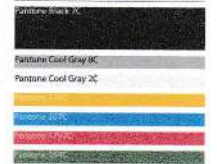

3.4 UPOTREBA BOJA PREMA TIPIU TABLE

Orientacijska tabla

Orientacijska tabla